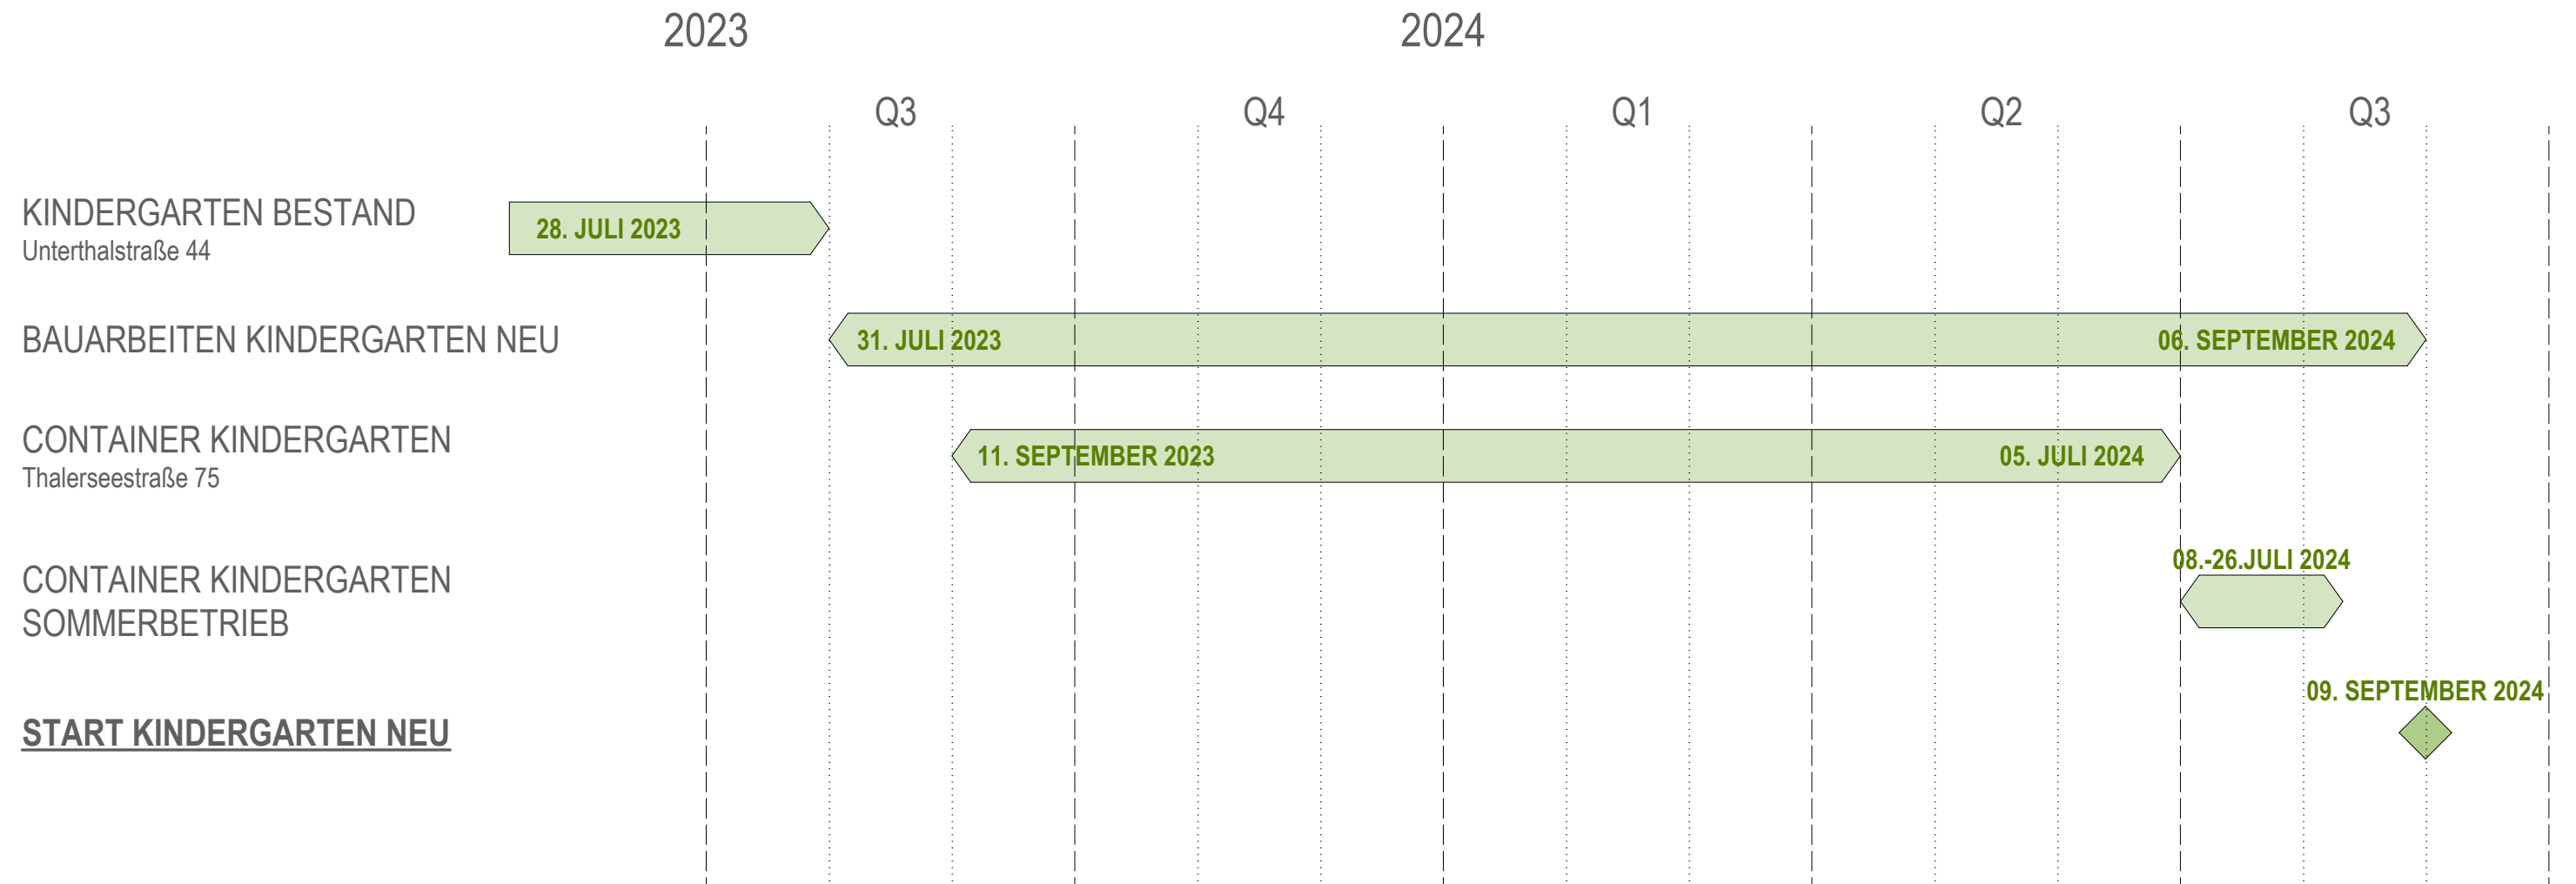

herzlich willkommen

projektvorstellung **kindergarten thal | container kindergarten**

kindergarten thal
unterthalstraße 44

gemeindeamt thal
am kirchberg 2

provisorischer kindergarten
Thalenseestraße 75

CONTAINER - KINDERGARTEN LUFTBILD

GRUNDRISS

SCHAUBILD SPIELPLATZ

danke für die aufmerksamkeit