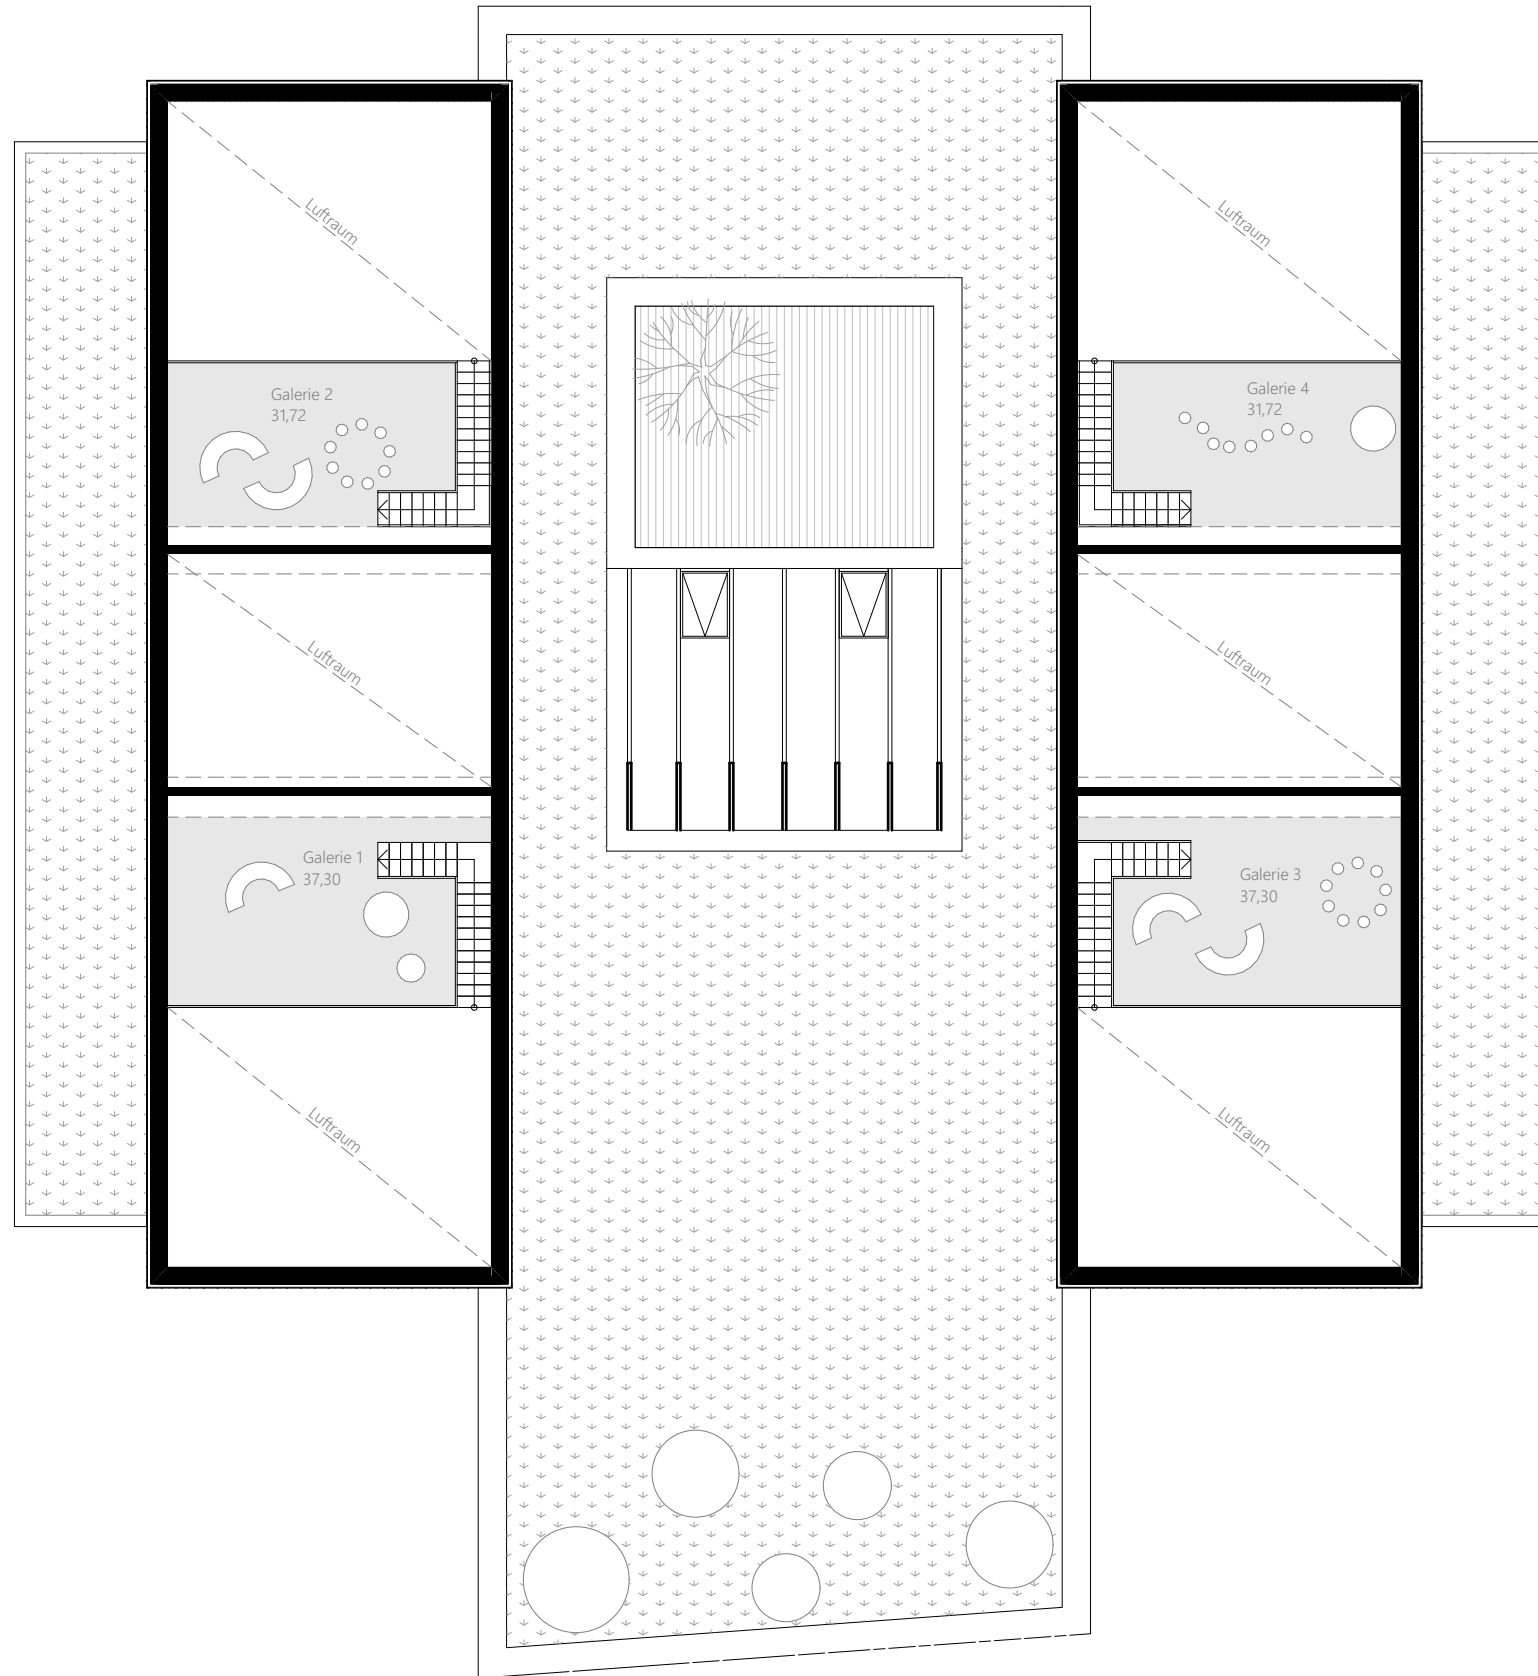

herzlich willkommen

projektvorstellung **kindergarten thal | container kindergarten**

kindergarten thal
unterthalstraße 44

gemeindeamt thal
am kirchberg 2

provisorischer kindergarten
Thalenseestraße 75

CONTAINER - KINDERGARTEN LUFTBILD

GRUNDRISS

SCHAUBILD SPIELPLATZ

danke für die aufmerksamkeit