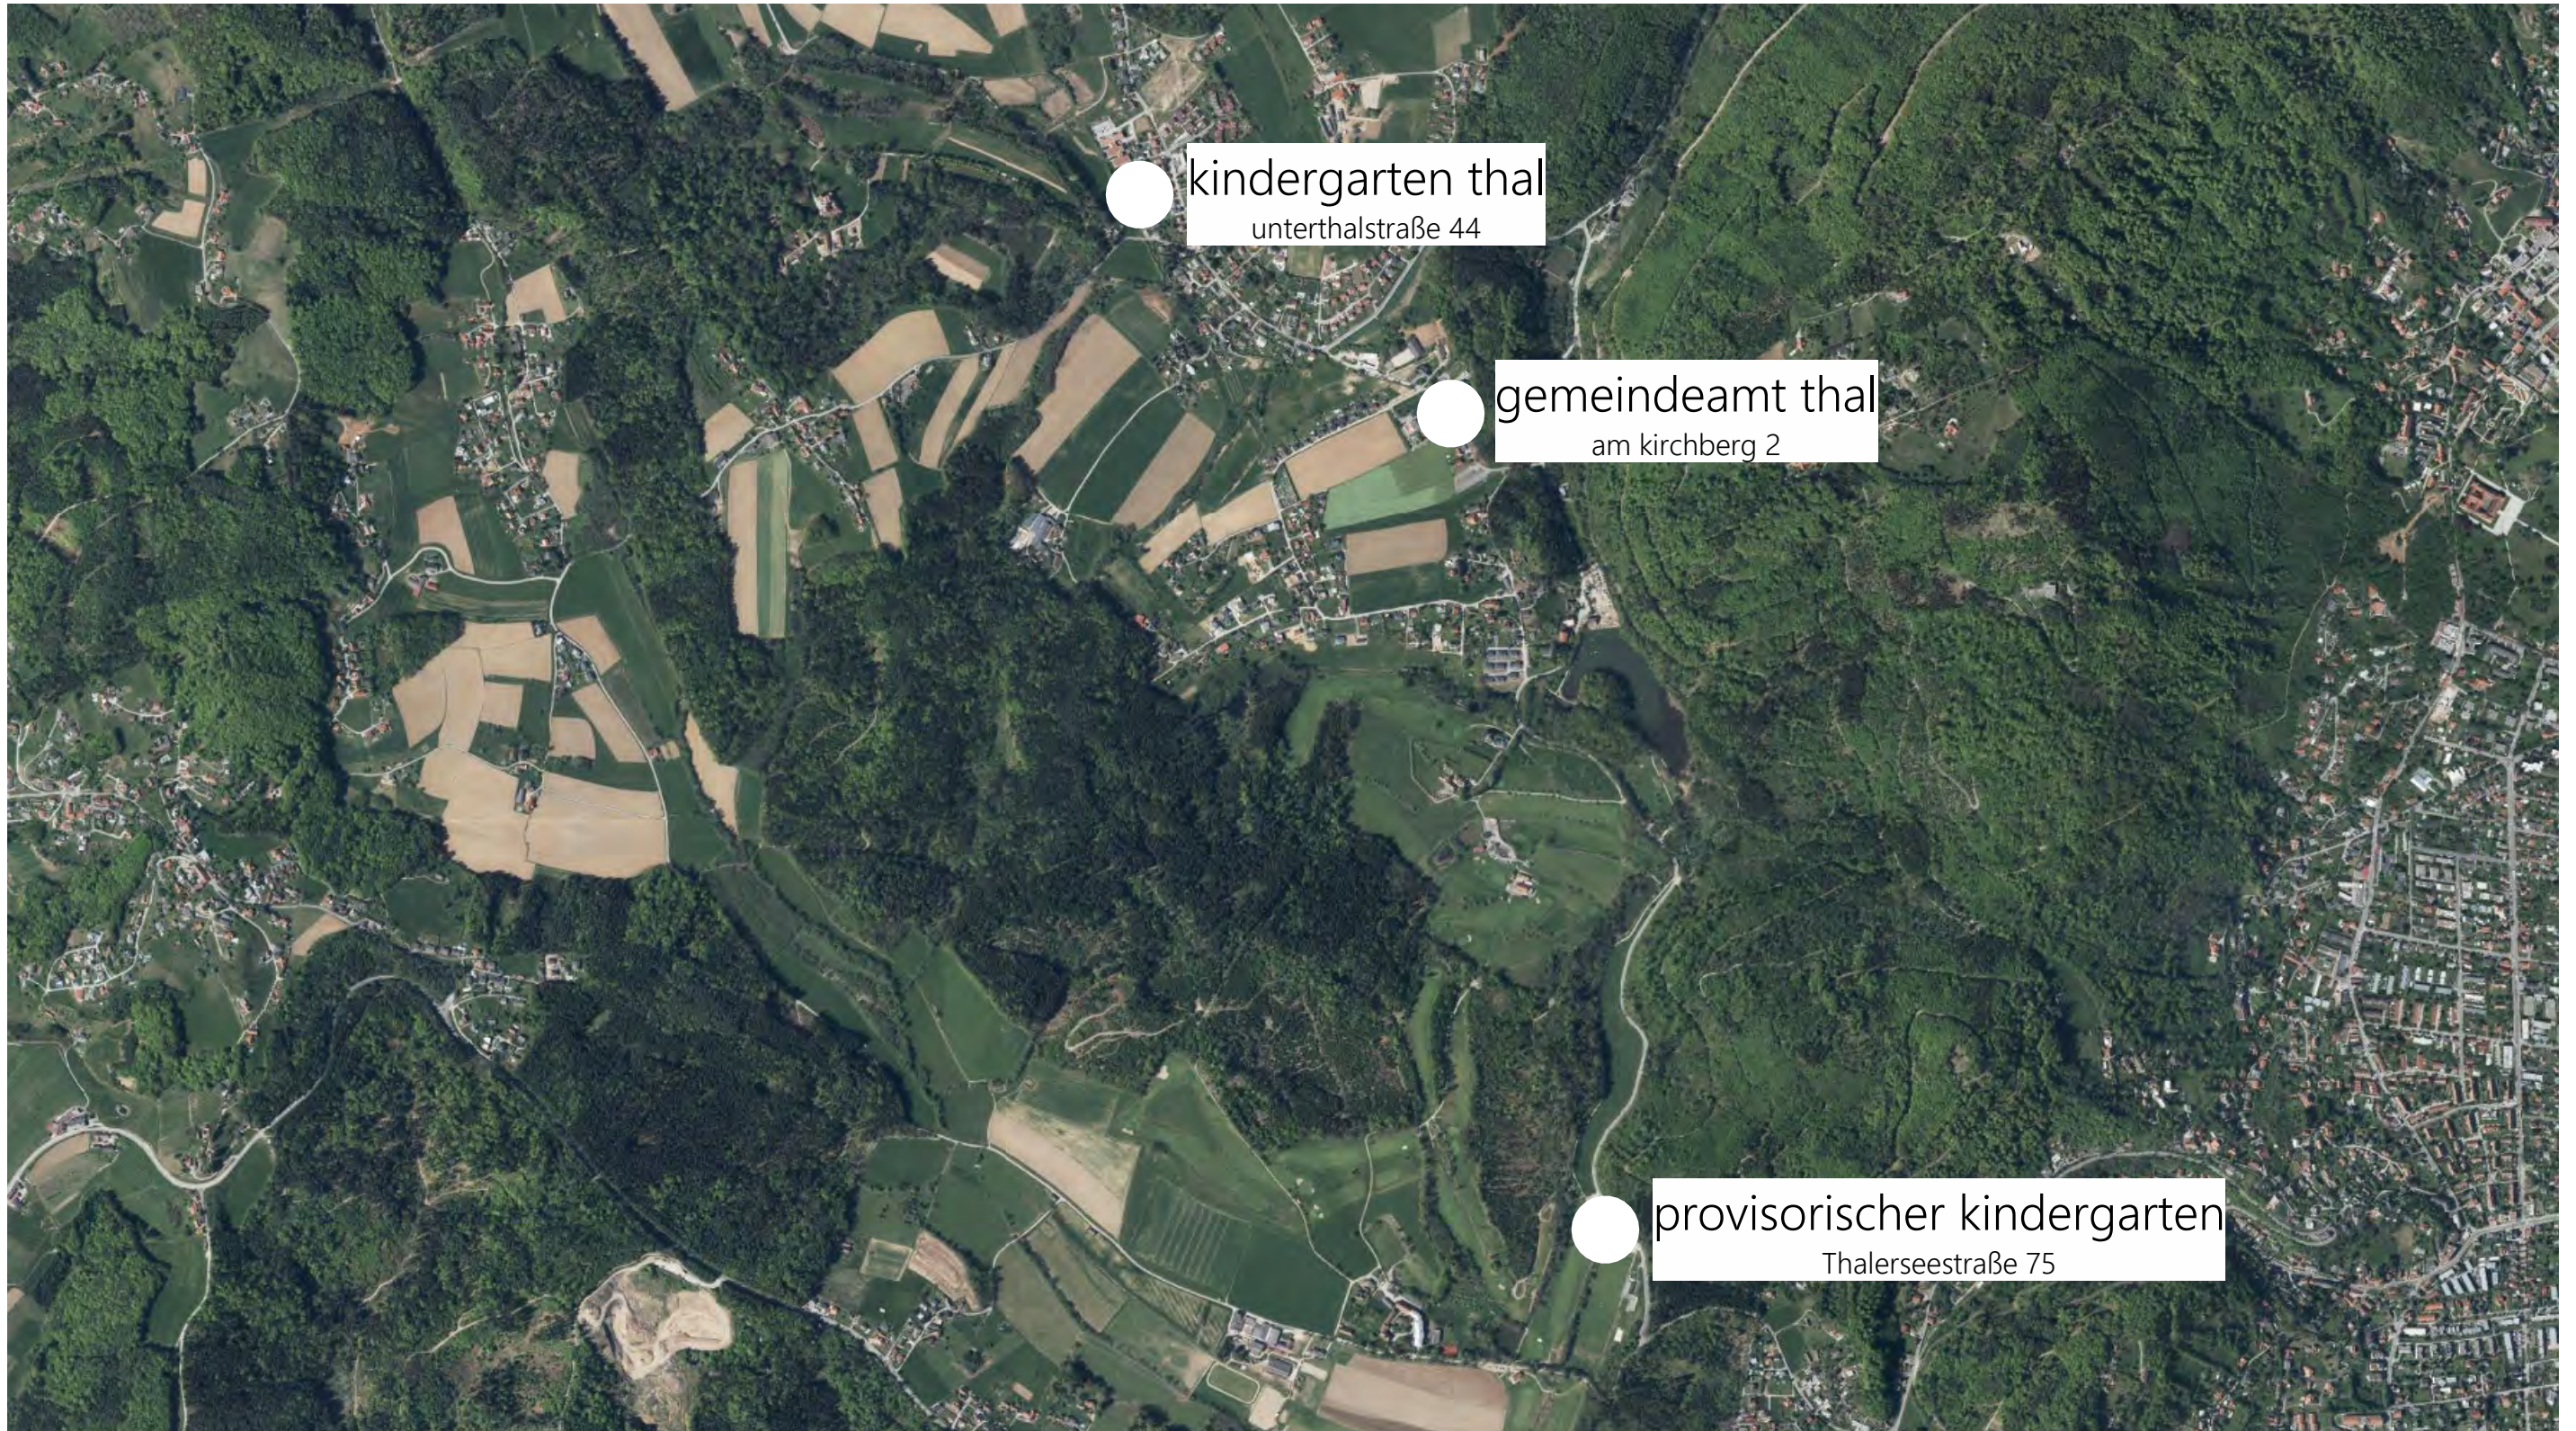

herzlich willkommen

projektvorstellung **kindergarten thal | container kindergarten**

kindergarten thal
unterthalstraße 44

gemeindeamt thal
am kirchberg 2

provisorischer kindergarten
Thalenseestraße 75

CONTAINER - KINDERGARTEN LUFTBILD

GRUNDRISS

SCHAUBILD SPIELPLATZ

danke für die aufmerksamkeit