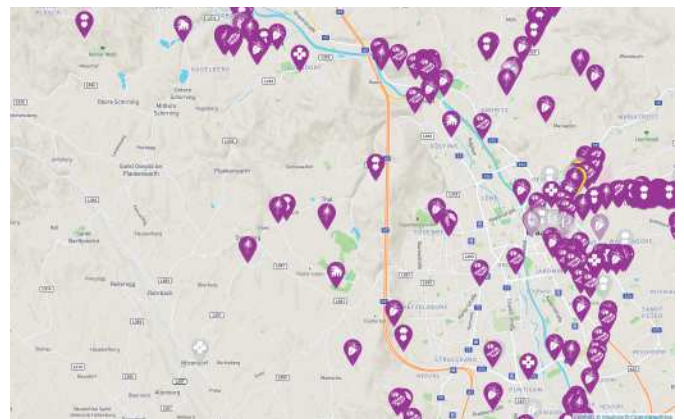

Weltenbummler-App: Neuen Tieren und Pflanzen auf der Spur

Weltenbummler sind Pflanzen-, Tier- und Pilzarten (Neobiota), die ursprünglich aus anderen Regionen stammen, und sich meist mithilfe des Menschen, in den letzten Jahrzehnten vermehrt auch in der Steiermark ansiedeln konnten.

Manche dieser Neobiota können heimische Arten verdrängen und/oder sind für gesundheitliche Probleme sowie wirtschaftliche Schäden verantwortlich.

Mit der Weltenbummler-App können auch Sie bei der Erfassung solcher Arten in unserer Gemeinde mithelfen - in nur 3 Schritten:

1. Download der App und Anmeldung
2. Standort feststellen
3. Art erfassen (Artensteckbriefe helfen dabei)